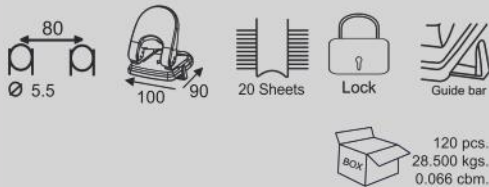

MOD-10PP

Дырокол серии "Меньше усилий". Оснащен линейкой, замком для удобного хранения, а также имеет лоток для сбора макулатуры.

MOD-20PP

Дырокол средних размеров из серии "Меньше усилий". Имеет встроенный замок для удобного хранения, съемный лоток для макулатуры и линейку.