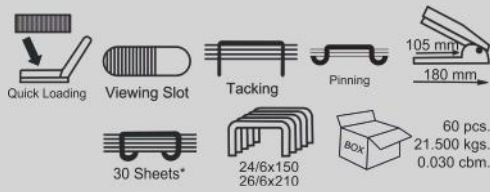

Полноразмерный степлер с механизмом быстрой загрузки и вращающаяся наковальня для разных типов сшивания.

HD-210S

COLOURS AVAILABLE

Полноразмерный степлер с табличкой для подписи. Противоскользящая основа и вращающаяся наковальня для разных типов сшивания.