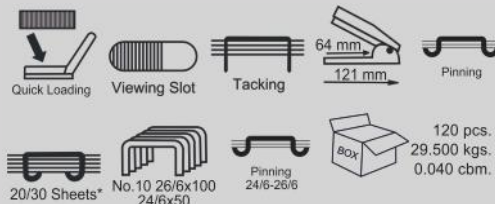

HD-10NR

COLOURS AVAILABLE

DUAL 45S

COLOURS AVAILABLE

Универсальный степлер, который работает как со скобой №10, так и с № 24/6, №26/6. Вращающаяся наковальня для сшивания и закрепления.

HD-555

COLOURS AVAILABLE