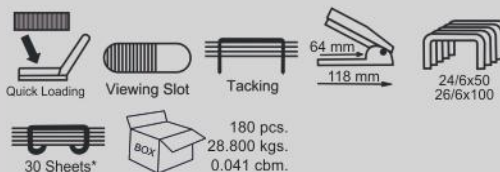

LF-210

COLOURS AVAILABLE

Степлер с современным дизайном из серии "Меньше усилий". Имеет встроенный отсек для хранения скоб.