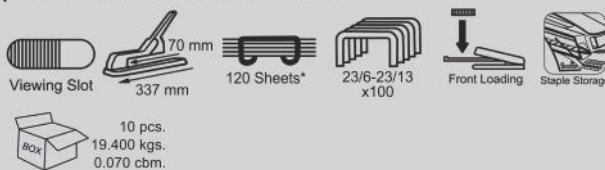

FL-210S

COLOURS AVAILABLE

FL-12M13

COLOURS AVAILABLE

Фронтальная загрузка скоб. Подходит для скоб №23/6-13. Металлическая конструкция. Удобная прорезиненная рукоятка. Направляющие для бумаги. Отсек для хранения запасных скоб.