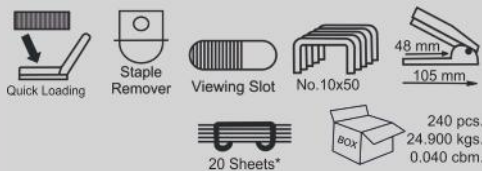

Степлер с механизмом быстрой загрузки, антистеплером и противоскользящим основанием для удобства.