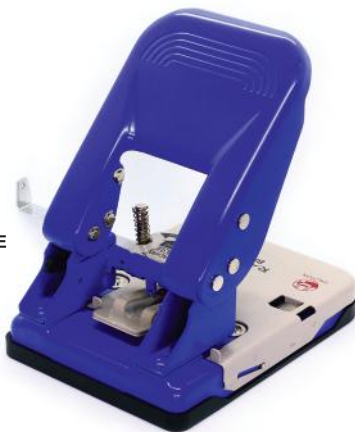

4016

COLOURS AVAILBLE

Дырокол на 4 отверстия. Суперпрочная конструкция. Сменные ножи. Металлическая линейка. В комплекте пластиковые диски для контроля размещения ножей.

BP-30

COLOURS AVAILBLE

Дырокол с функцией установки одновременно двух люверсов Ø 3-6 мм на расстоянии 80 мм. Металлическая конструкция с выдвигной втулкой. Имеет встроенный замок для удобного хранения, съемный лоток для отходов с возможностью частичного открытия и металлическую линейку.

Карманный степлер-брелок 38 мм.
Оснащен антистеплером, индикатором
перезагрузки и механизмом быстрой
загрузки.

M-10

Компактный складной степлер-брелок
инновационного дизайна.

STIK-10

Мини-степлер и функцией "плоского
скрепления" для удобного хранения большого
количества документов. Имеет антистеплер,
индикатор перезагрузки, механизм быстрой
загрузки и отсек для хранения запасных скоб.

STANDY-10

COLOURS AVAILABLE

Степлер с возможностью хранения в вертикальном положении для экономии рабочего места. Механизм быстрой загрузки скоб, антистеплер.

HD-10A

COLOURS AVAILABLE

Степлер с углублением для большого пальца на корпусе, что обеспечивает удобство при работе. Индикатор перезагрузки, антистеплер.