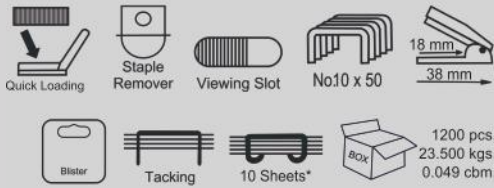

4016

COLOURS AVAILBLE

Дырокол на 4 отверстия. Суперпрочная конструкция. Сменные ножи. Металлическая линейка. В комплекте пластиковые диски для контроля размещения ножей.

BP-30

COLOURS AVAILBLE

Дырокол с функцией установки одновременно двух люверсов Ø 3-6 мм на расстоянии 80 мм. Металлическая конструкция с выдвигной втулкой. Имеет встроенный замок для удобного хранения, съемный лоток для отходов с возможностью частичного открытия и металлическую линейку.

Карманный степлер-брелок 38 мм.
Оснащен антистеплером, индикатором
перезагрузки и механизмом быстрой
загрузки.

M-10

Компактный складной степлер-брелок
инновационного дизайна.

STIK-10

Мини-степлер и функцией "плоского
скрепления" для удобного хранения большого
количества документов. Имеет антистеплер,
индикатор перезагрузки, механизм быстрой
загрузки и отсек для хранения запасных скоб.