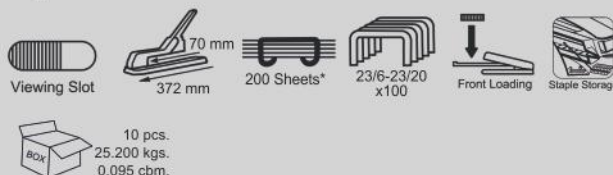

Фронтальная загрузка скоб. Подходит для скоб №23/6-20. Металлическая конструкция. Удобная прорезиненная рукоятка. Направляющие для бумаги. Отсек для хранения запасных скоб.