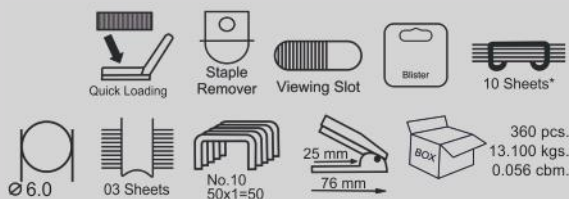

C-10FC

Зв1: степлер, дырокол на 2 отверстия Ø 6 мм
до 3 листов, нож для вскрытия конвертов,
антистеплер.