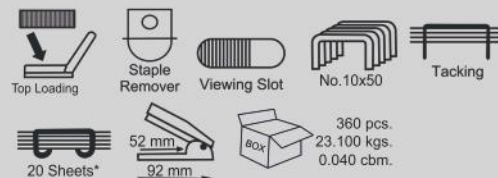

STANDY-10

COLOURS AVAILABLE

Степлер с возможностью хранения в вертикальном положении для экономии рабочего места. Механизм быстрой загрузки скоб, антистеплер.

HD-10A

COLOURS AVAILABLE

Степлер с углублением для большого пальца на корпусе, что обеспечивает удобство при работе. Индикатор перезагрузки, антистеплер.