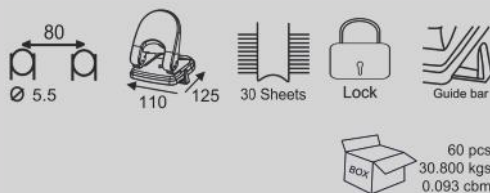

MOD-10PP

Дырокол серии "Меньше усилий". Оснащен линейкой, замком для удобного хранения, а также имеет лоток для сбора макулатуры.

MOD-20PP

Дырокол средних размеров из серии "Меньше усилий". Имеет встроенный замок для удобного хранения, съемный лоток для макулатуры и линейку.