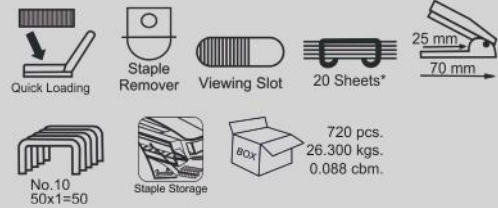

Степлер с современным дизайном. Оснащен механизмом быстрой загрузки, отсеком для хранения скоб и антистеплером.