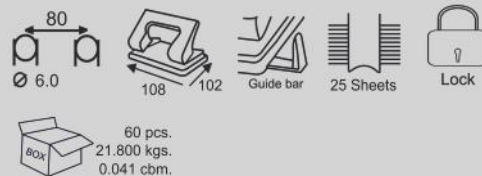

720

COLOURS AVAILABLE

Цельнометаллический дырокол, оснащенный съемным лотком для сбора макулатуры и линейкой.

Миниатюрный современный дырокол "Меньше усилий" со встроенным замком для удобного хранения и съемным лотком для сбора макулатуры.