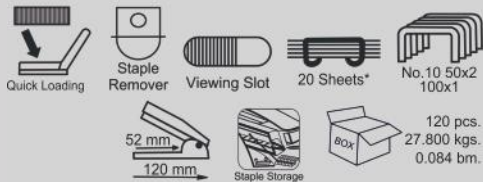

Степлер с современным дизайном. Имеет отделение для хранения скоб. Требуется на 50% меньше силы, чем стандартные степлеры. Оснащен механизмом быстрой загрузки скоб и антистеплером.