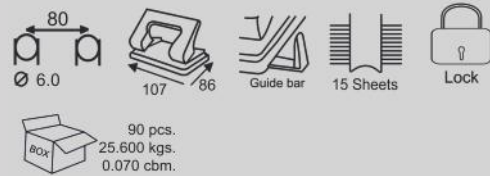

Дырокол со стильным дизайном. Оснащен встроенным замком для удобного хранения. Имеет линейку и съемный лоток для сбора макулатуры.