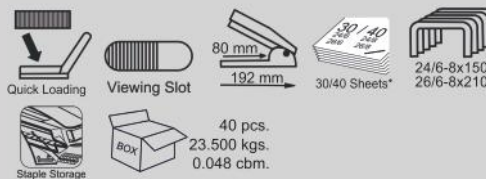

Цельнометаллический хромированный степлер с индикатором перезагрузки и механизмом быстрой загрузки скоб.

LF-210

COLOURS AVAILABLE

Степлер с современным дизайном из серии "Меньше усилий". Имеет встроенный отсек для хранения скоб.