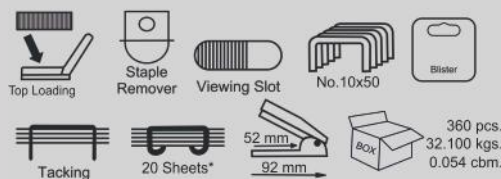

Степлер с ярким корпусом, контрастной накладкой и рисунком. Оснащен индикатором перезагрузки скоб и антистеплером.