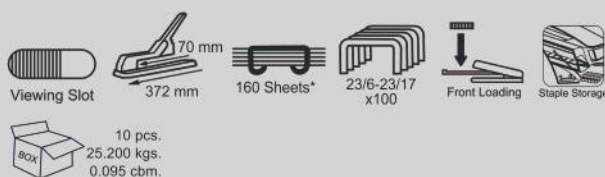

Фронтальная загрузка скоб. Подходит для скоб №23/6-17. Металлическая конструкция. Удобная прорезиненная рукоятка. Направляющие для бумаги. Отсек для хранения запасных скоб.