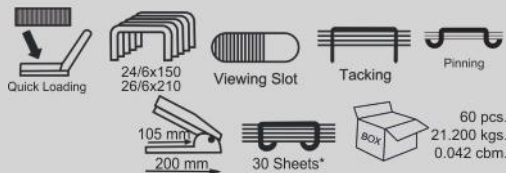

Полноразмерный степлер с механизмом быстрой загрузки и вращающаяся наковальня для разных типов сшивания.

HD-210S

COLOURS AVAILABLE

Полноразмерный степлер с табличкой для подписи. Противоскользящая основа и вращающаяся наковальня для разных типов сшивания.