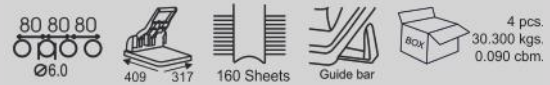

4016

COLOURS AVAILBLE

Дырокол на 4 отверстия. Суперпрочная конструкция. Сменные ножи. Металлическая линейка. В комплекте пластиковые диски для контроля размещения ножей.

BP-30

COLOURS AVAILBLE

Дырокол с функцией установки одновременно двух люверсов Ø 3-6 мм на расстоянии 80 мм. Металлическая конструкция с выдвигной втулкой. Имеет встроенный замок для удобного хранения, съемный лоток для отходов с возможностью частичного открытия и металлическую линейку.