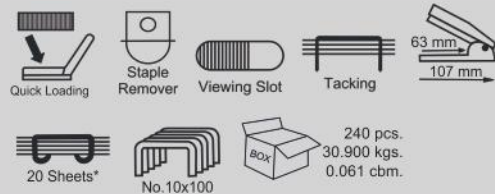

Карманный степлер-брелок 38 мм.
Оснащен антистеплером, индикатором
перезагрузки и механизмом быстрой
загрузки.

M-10

Компактный складной степлер-брелок
инновационного дизайна.

STIK-10

Мини-степлер и функцией "плоского
скрепления" для удобного хранения большого
количества документов. Имеет антистеплер,
индикатор перезагрузки, механизм быстрой
загрузки и отсек для хранения запасных скоб.

C-10FC

Зв1: степлер, дырокол на 2 отверстия Ø 6 мм
до 3 листов, нож для вскрытия конвертов,
антистеплер.

AIO-10

MOD-10M

COLOURS AVAILABLE

Степлер с современным дизайном. Оснащен механизмом быстрой загрузки, отсеком для хранения скоб и антистеплером.

STANDY-10

COLOURS AVAILABLE

Степлер с возможностью хранения в вертикальном положении для экономии рабочего места. Механизм быстрой загрузки скоб, антистеплер.

HD-10A

COLOURS AVAILABLE

Степлер с углублением для большого пальца на корпусе, что обеспечивает удобство при работе. Индикатор перезагрузки, антистеплер.