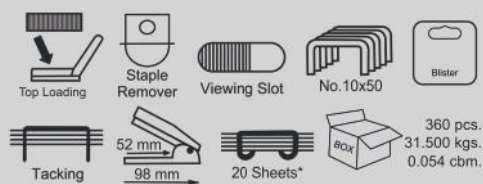

Классический степлер с пластиковым корпусом, механизмом из качественной стали. Оснащен индикатором перезагрузки скоб и антистеплером.

LF-10MFC

COLOURS AVAILABLE