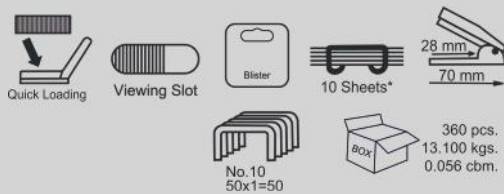

4016

COLOURS AVAILBLE

Дырокол на 4 отверстия. Суперпрочная конструкция. Сменные ножи. Металлическая линейка. В комплекте пластиковые диски для контроля размещения ножей.

BP-30

COLOURS AVAILBLE

Дырокол с функцией установки одновременно двух люверсов Ø 3-6 мм на расстоянии 80 мм. Металлическая конструкция с выдвигной втулкой. Имеет встроенный замок для удобного хранения, съемный лоток для отходов с возможностью частичного открытия и металлическую линейку.

Карманный степлер-брелок 38 мм.
Оснащен антистеплером, индикатором
перезагрузки и механизмом быстрой
загрузки.

M-10

Компактный складной степлер-брелок
инновационного дизайна.

STIK-10

Мини-степлер и функцией "плоского
скрепления" для удобного хранения большого
количества документов. Имеет антистеплер,
индикатор перезагрузки, механизм быстрой
загрузки и отсек для хранения запасных скоб.