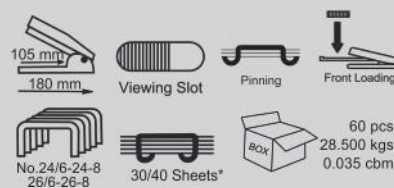

FL-210S

COLOURS AVAILABLE