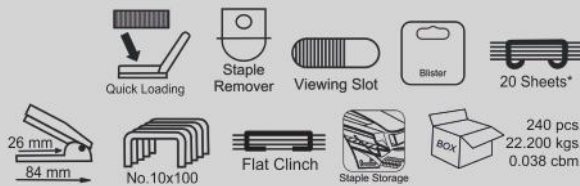

4016

COLOURS AVAILBLE

Дырокол на 4 отверстия. Суперпрочная конструкция. Сменные ножи. Металлическая линейка. В комплекте пластиковые диски для контроля размещения ножей.

BP-30

COLOURS AVAILBLE

Дырокол с функцией установки одновременно двух люверсов Ø 3-6 мм на расстоянии 80 мм. Металлическая конструкция с выдвигной втулкой. Имеет встроенный замок для удобного хранения, съемный лоток для отходов с возможностью частичного открытия и металлическую линейку.

Карманный степлер-брелок 38 мм.
Оснащен антистеплером, индикатором
перезагрузки и механизмом быстрой
загрузки.

M-10

Компактный складной степлер-брелок
инновационного дизайна.

STIK-10

Мини-степлер и функцией "плоского
скрепления" для удобного хранения большого
количества документов. Имеет антистеплер,
индикатор перезагрузки, механизм быстрой
загрузки и отсек для хранения запасных скоб.