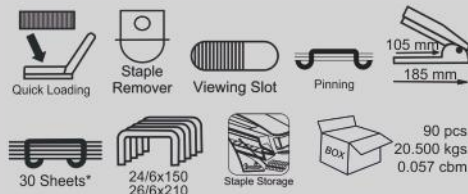

MOD-210

COLOURS AVAILABLE

Степлер с металлическим корпусом и фронтальной загрузкой скоб. Вращающаяся наковальня для закрепления и сшивания. Оснащен антистеплером.