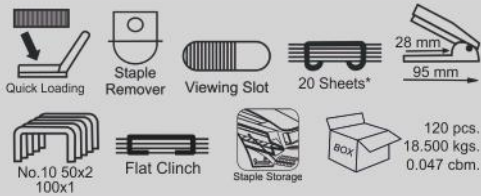

ICON

COLOURS AVAILABLE

Степлер с ярким корпусом, контрастной накладкой и рисунком. Оснащен индикатором перезагрузки скоб и антистеплером.

Мини-степлер со встроенным отсеком для хранения скоб. Требуется на 50% меньше силы, чем стандартные степлеры. Функция плоского скрепления для удобного хранения большого количества документов, механизм быстрой загрузки, антистеплер.